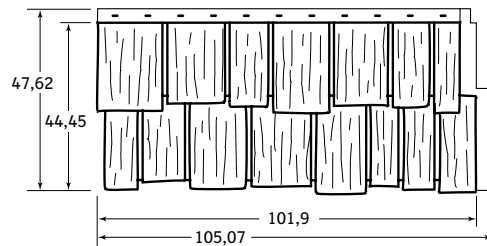

Размеры	
Общий размер	1050,7 x 476,2 мм
Полезный размер	1019 x 444,5 мм
Материал	Полипропиленовая смесь с минеральными добавками
Количество в коробке	10 шт
Площадь покрытия 1 коробкой	4,64 м ²
Вес коробки	14,06 кг
Размер коробки	1168 x 518 x 270 мм
Объем коробки	0,12 м ³

Угол

Размеры	
Общий размер	101,6 x 457,2 мм
Материал	Полипропиленовая смесь с минеральными добавками
Количество в коробке	10 шт
Площадь покрытия 1 коробкой	4,57 м
Вес коробки	3,62 кг
Объем коробки	0,05 м ³

Сопутствующие аксессуары

J-профиль 1 1/8"

Упакован	24 шт. в коробке (общая длина: 91,4 м) 22 шт. в коробке (общая длина: 83,3 м)
Длина	3,65 м 1,83 м
Вес коробки	16,33 кг
Материал	ПВХ

Соответствие цветов J-профиля и панели