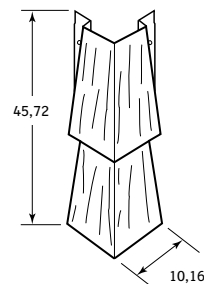

Размеры	
Общий размер	1050,7 x 476,2 мм
Полезный размер	1019 x 444,5 мм
Материал	Полипропиленовая смесь с минеральными добавками
Количество в коробке	10 шт
Площадь покрытия 1 коробкой	4,64 м ²
Вес коробки	14,06 кг
Размер коробки	1168 x 518 x 270 мм
Объем коробки	0,12 м ³

Угол

Размеры	
Общий размер	101,6 x 457,2 мм
Материал	Полипропиленовая смесь с минеральными добавками
Количество в коробке	10 шт
Площадь покрытия 1 коробкой	4,57 м
Вес коробки	3,62 кг
Объем коробки	0,05 м ³

Сопутствующие аксессуары

J-профиль 1 1/8"

Упакован	24 шт. в коробке (общая длина: 91,4 м) 22 шт. в коробке (общая длина: 83,3 м)
Длина	3,65 м 1,83 м
Вес коробки	16,33 кг
Материал	ПВХ

Соответствие цветов J-профиля и панели