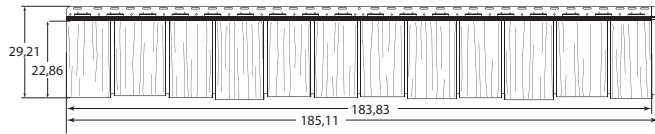

## Размеры панелей и углов

### Панель

Размеры	
Общий размер	1851 x 292 мм
Полезный размер	1838 x 229 мм
Материал	Полипропиленовая смесь
Количество в коробке	11 шт
Площадь покрытия 1 коробкой	4,65 м <sup>2</sup>
Вес коробки	21,32 кг
Размер коробки	305 x 1880 x 152 мм
Объем коробки	0,09 м <sup>3</sup>