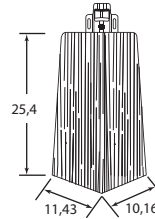

## Размеры панелей и углов

### Панель

Размеры	
Общий размер	1851 x 292 мм
Полезный размер	1838 x 229 мм
Материал	Полипропиленовая смесь
Количество в коробке	11 шт
Площадь покрытия 1 коробкой	4,65 м <sup>2</sup>
Вес коробки	21,32 кг
Размер коробки	305 x 1880 x 152 мм
Объем коробки	0,09 м <sup>3</sup>

### Угол

Размеры	
Общий размер	25,4 x 10,16 x 11,43 мм
Материал	Полипропиленовая смесь
Количество в коробке	14 шт
Площадь покрытия 1 коробкой	3,2 м
Вес коробки	2,72 кг
Объем коробки	0,02 м <sup>3</sup>